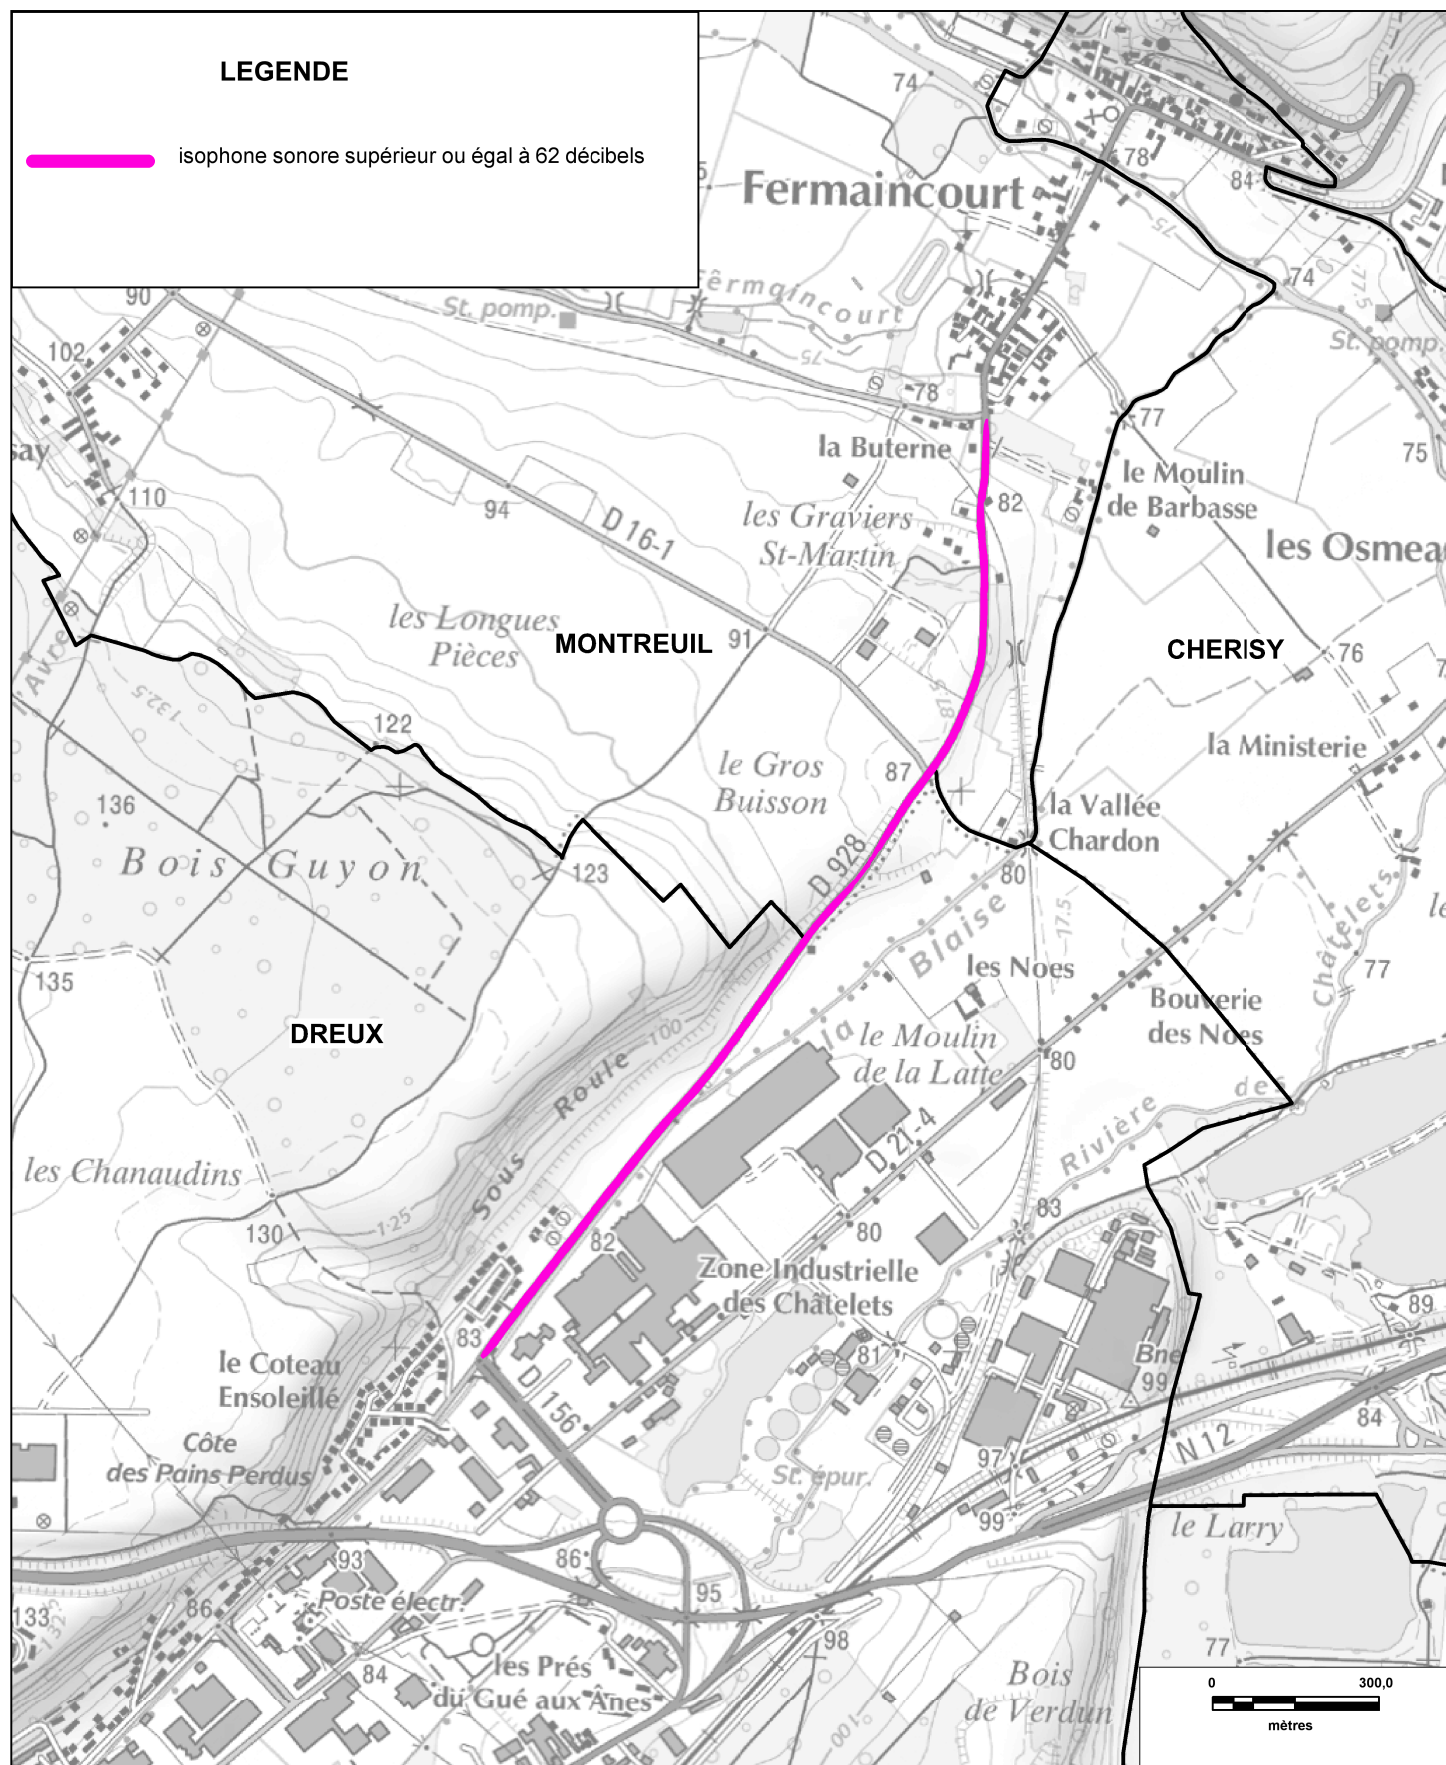

CARTE STRATEGIQUE DITE " C DE NUIT " D'EURE-ET-LOIR

ISOPHONE supérieur ou égal à 62 décibels de la RD928 (planche 2/4)

Date : version 2012

DDT 28

17 Place de la République

CS 40517

28 008 CHARTRES Cedex

Tél : 02 37 20 40 60 Fax : 02 37 36 37 03

Cartographie issue du Scan25®

© IGN - Paris - 2006

Protocole MEDAD-IGN-MAP du 24/07/2007

reproduction interdite

Sources des données : CETE Normandie Centre

Nom du fichier : RD_928_Carte_C_nuit_planche2.wor