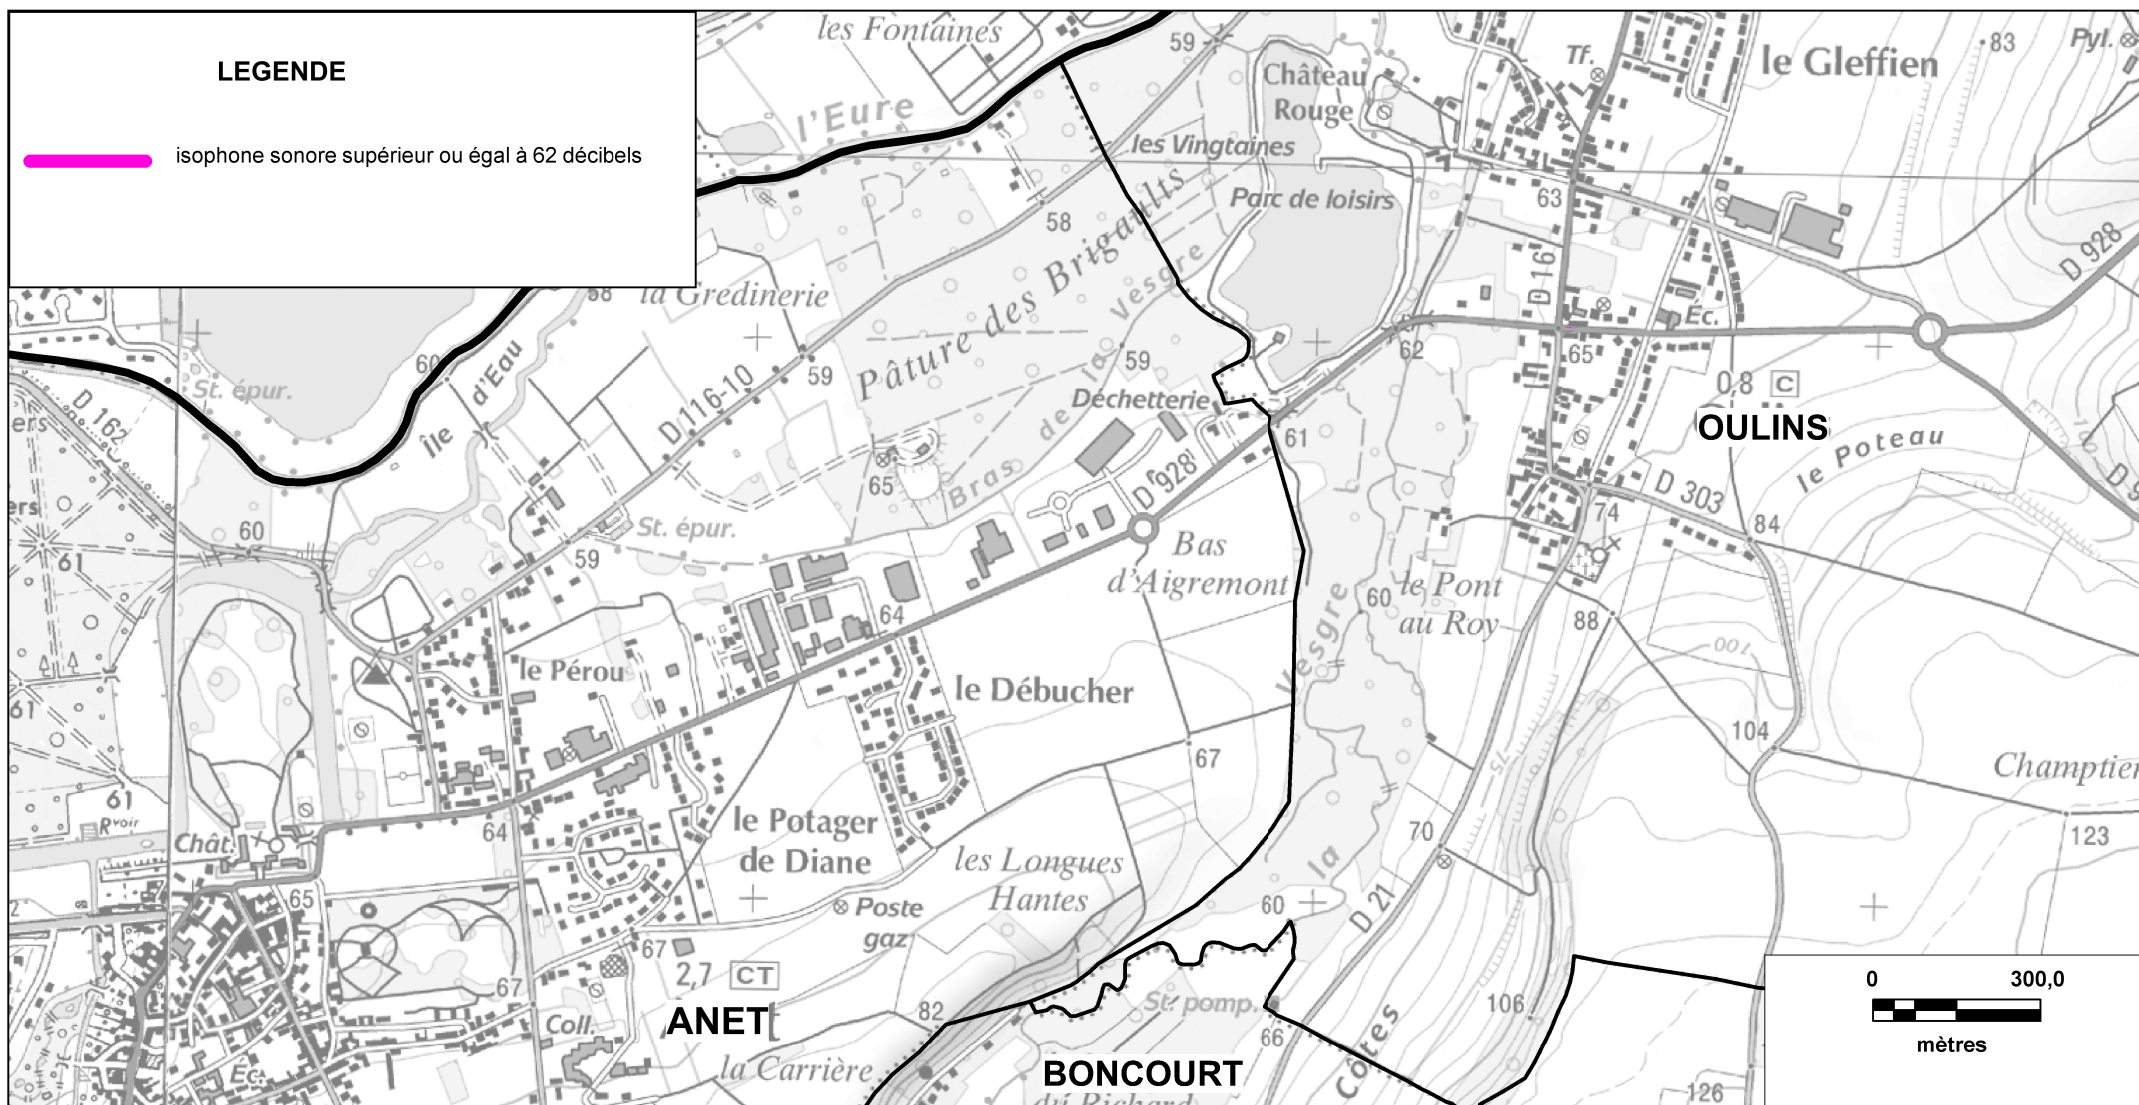

CARTE STRATEGIQUE DITE " C DE NUIT " D'EURE-ET-LOIR

ISOPHONE supérieur ou égal à 62 décibels de la RD928 (planche1/4)

Date : version 2012

DDT 28

17 Place de la République

CS 40517

28 008 CHARTRES Cedex

Tél : 02 37 20 40 60 Fax : 02 37 36 37 03

PRÉFET
D'EURE-ET-LOIR

Cartographie issue du Scan25®

© IGN - Paris - 2006

Protocole MEDAD-IGN-MAP du 24/07/2007

reproduction interdite

Sources des données : CETE Normandie Centre

Nom du fichier : RD_928_Carte_C_nuit_planche1.wor