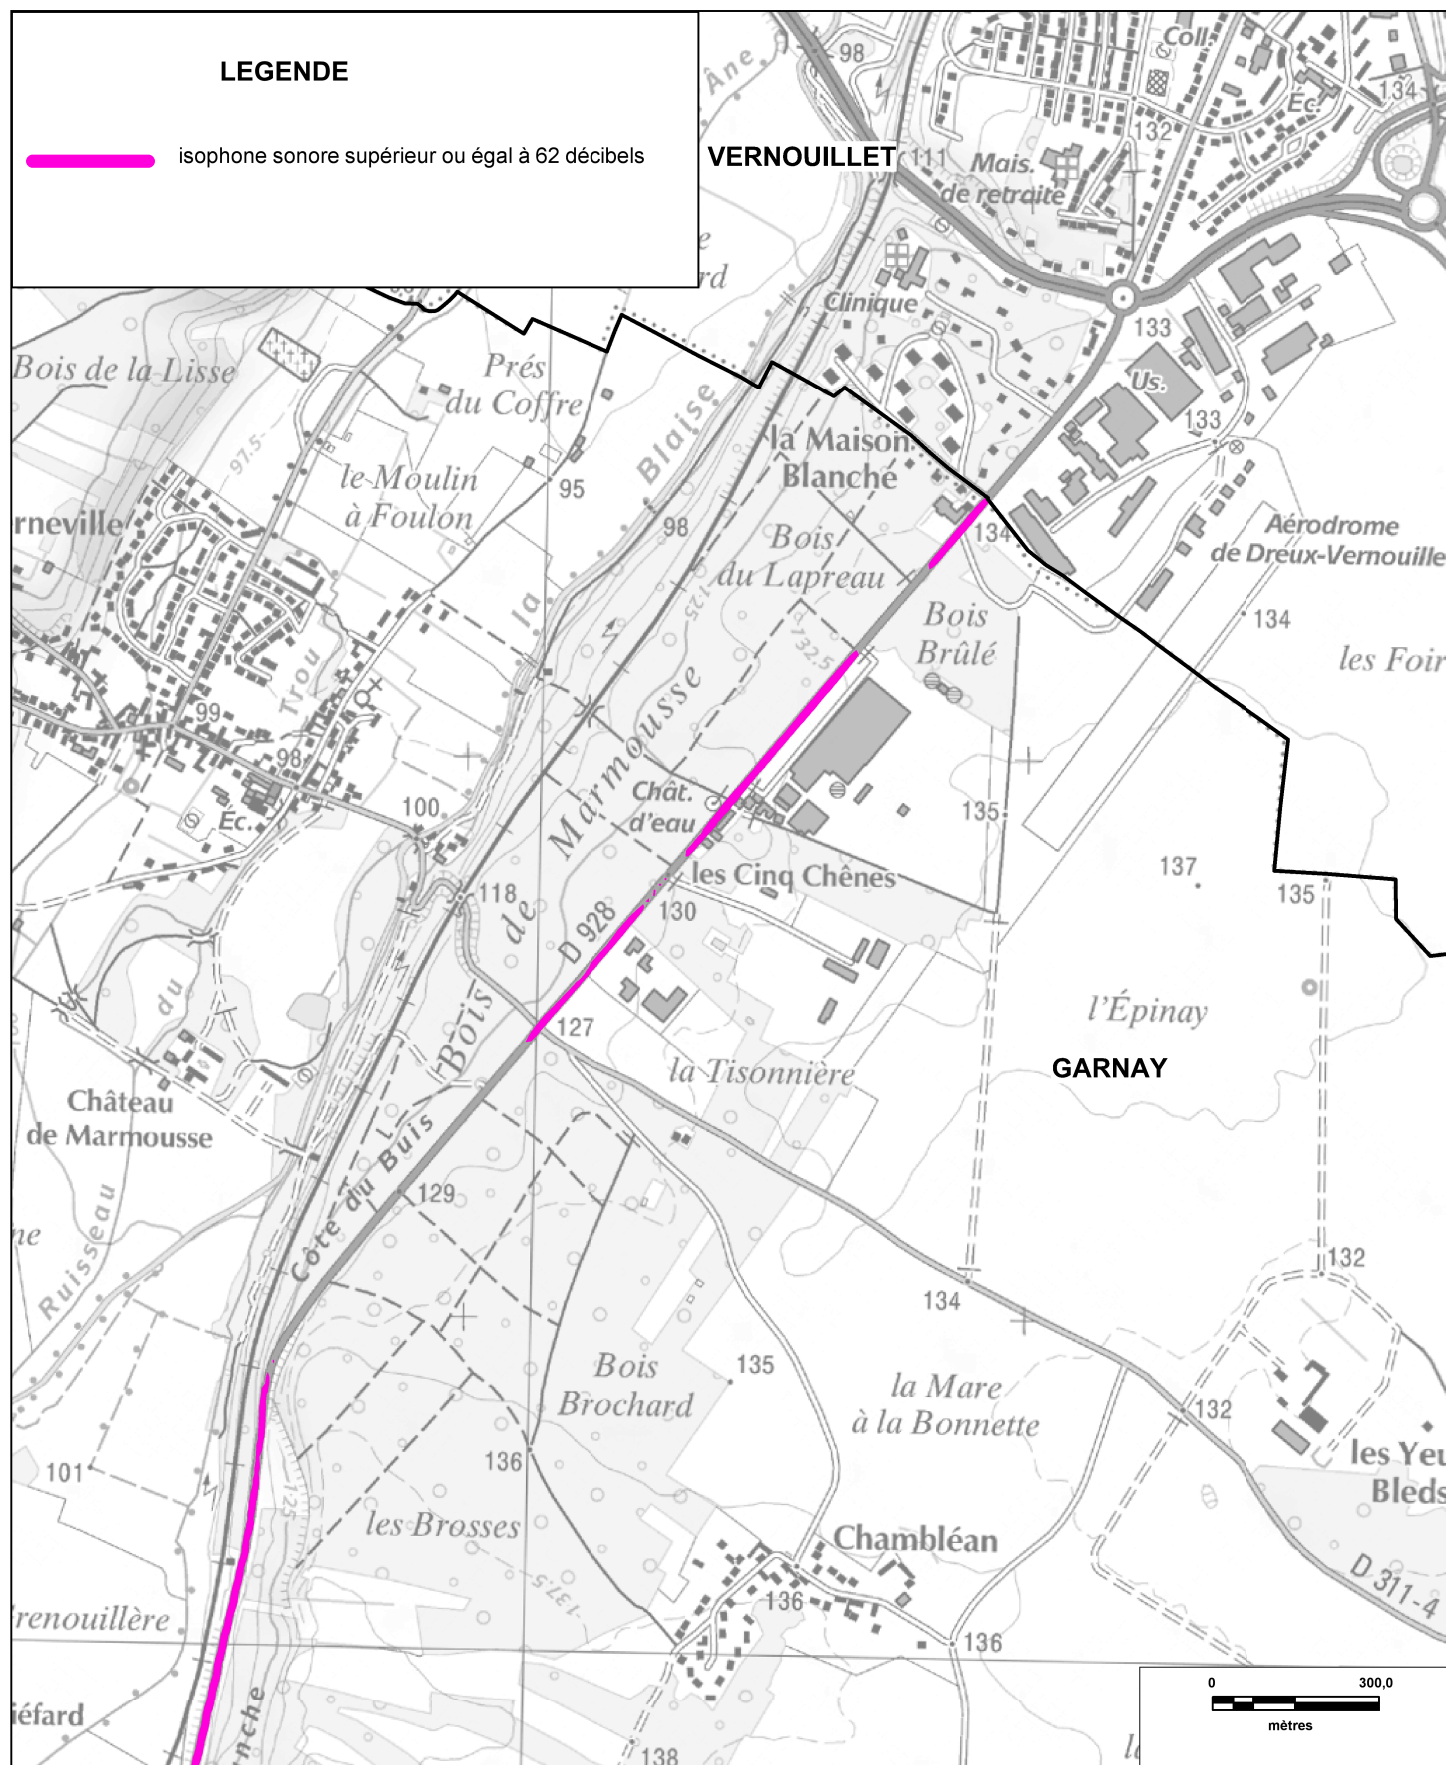

CARTE STRATEGIQUE DITE " C DE NUIT " D'EURE-ET-LOIR

ISOPHONE supérieur ou égal à 62 décibels de la RD928 (planche 3/4)

Date : version 2012

DDT 28

17 Place de la République

CS 40517

28 008 CHARTRES Cedex

Tél : 02 37 20 40 60 Fax : 02 37 36 37 03

Cartographie issue du Scan25®

© IGN - Paris - 2006

Protocole MEDAD-IGN-MAP du 24/07/2007

reproduction interdite

Sources des données : CETE Normandie Centre

Nom du fichier : RD_928_Carte_C_nuit_planche3.wor