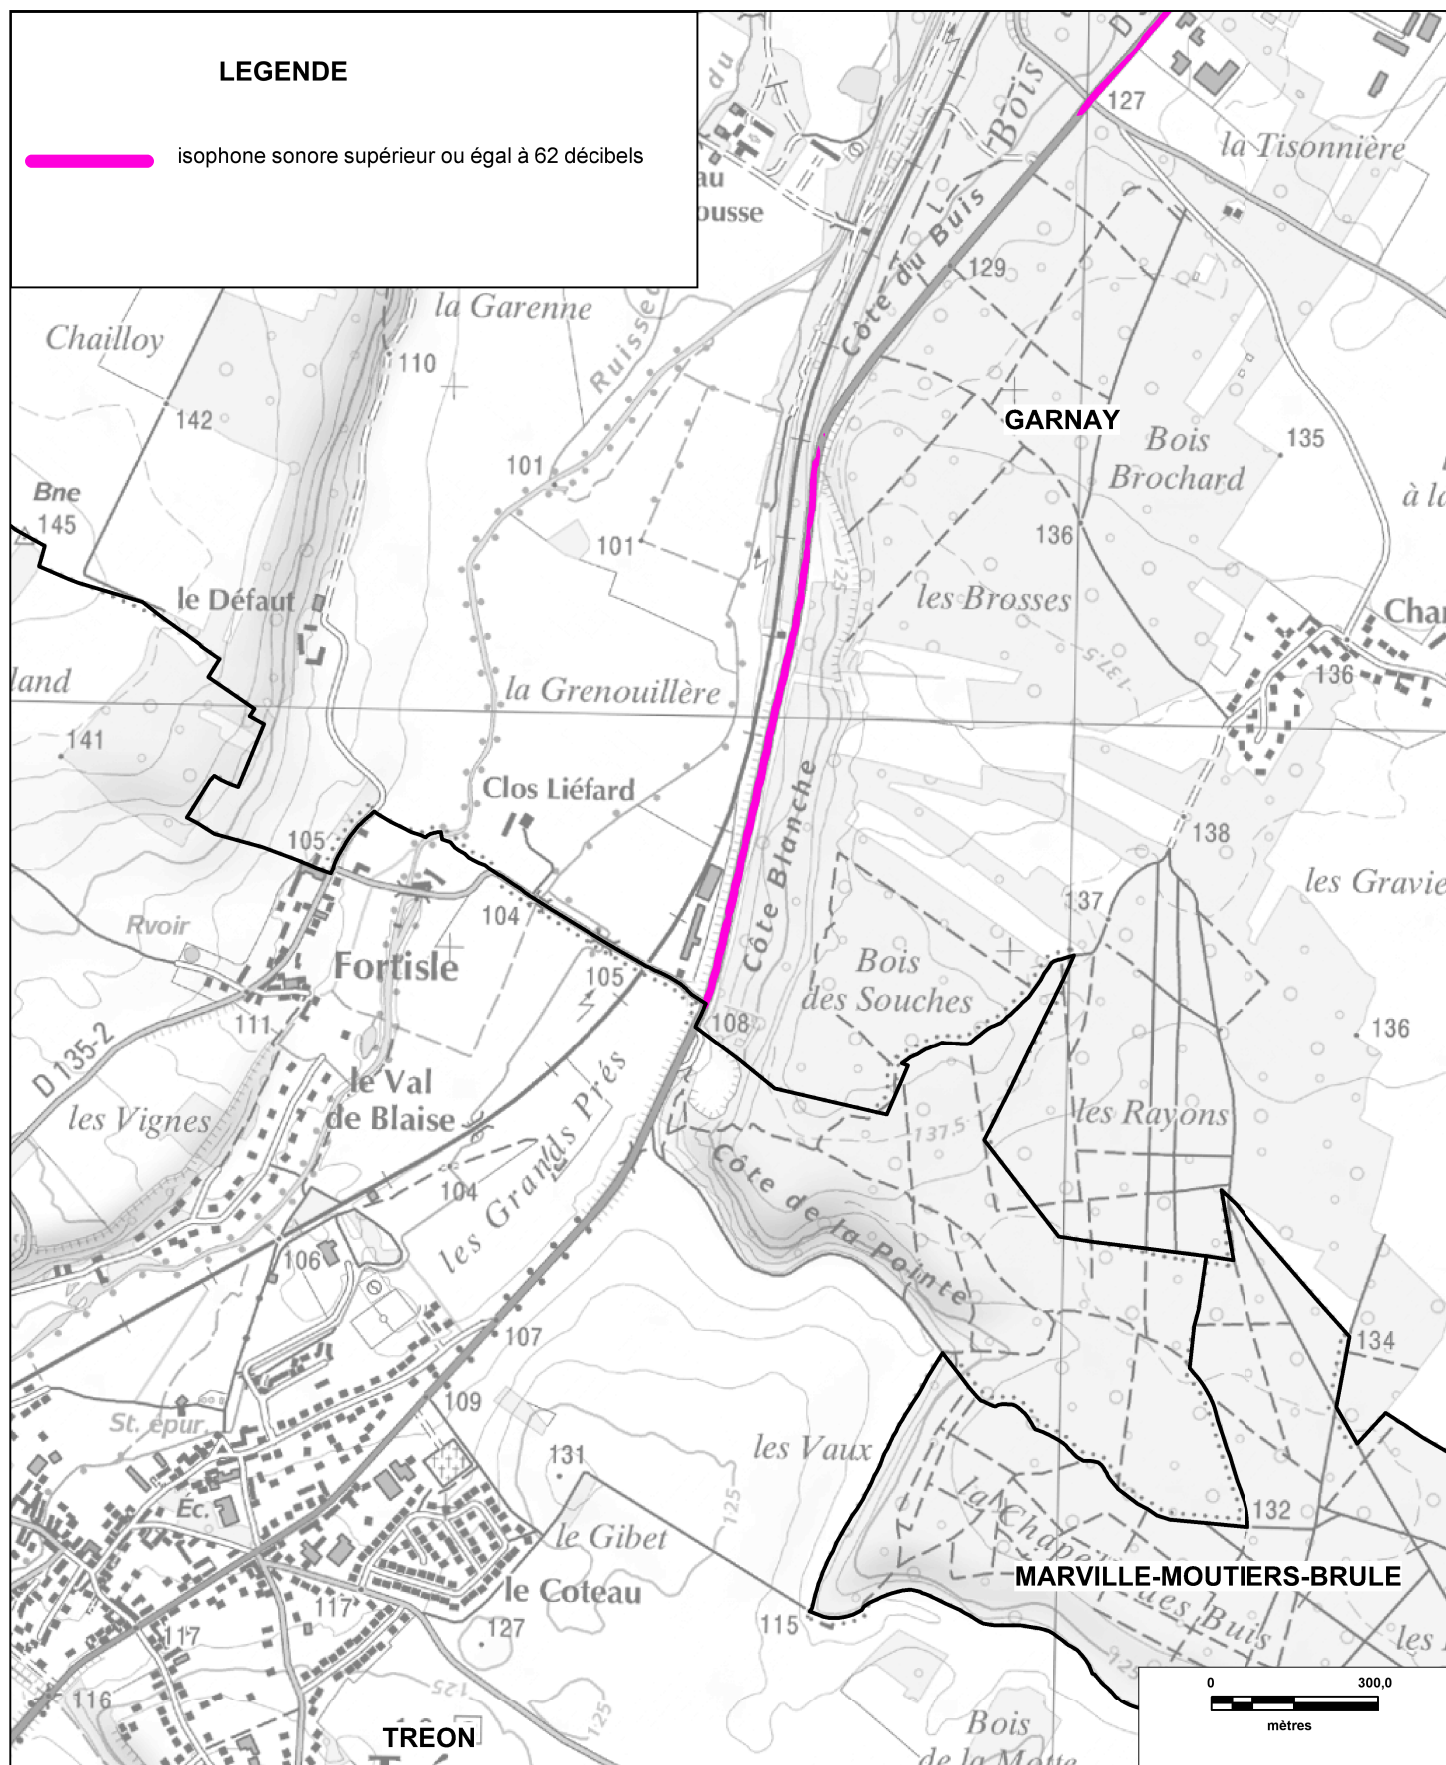

CARTE STRATEGIQUE DITE " C DE NUIT " D'EURE-ET-LOIR

ISOPHONE supérieur ou égal à 62 décibels de la RD928 (planche 4/4)

Date : version 2012

DDT 28

17 Place de la République

CS 40517

28 008 CHARTRES Cedex

Tél : 02 37 20 40 60 Fax : 02 37 36 37 03

Cartographie issue du Scan25®

© IGN - Paris - 2006

Protocole MEDAD-IGN-MAP du 24/07/2007

reproduction interdite

Sources des données : CETE Normandie Centre

Nom du fichier : RD_928_Carte_C_nuit_planche4.wor